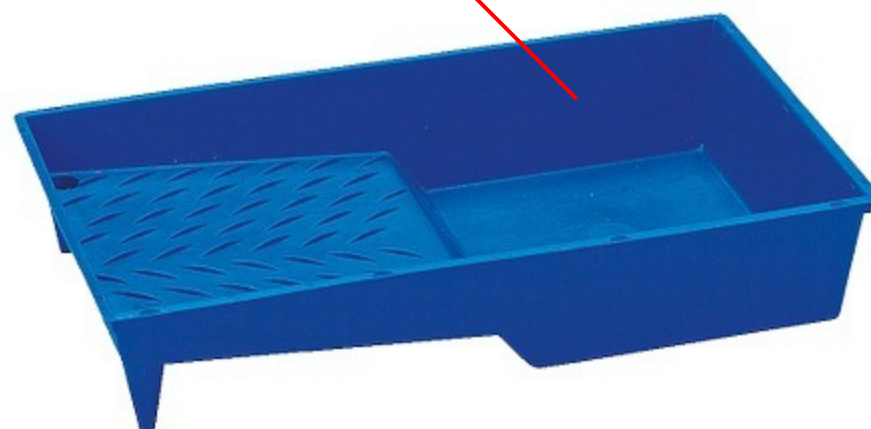

štětec plochý

Válečky – na malování se používá plyšový váleček, mají různou hustotu a délku vlasu podle malovaného povrchu, různé šířky.

Doplňky: stírací mřížka, teleskopická tyč, rohový váleček.

stírací mřížka

teleskopická tyč

váleček

Stříkací pumpy

– tlaková nádoba, hadice s ventilem, rozprašovač

Nádoby na barvu, namáčekci vaničky

Stěrky (špachtle) různé šířky, vyměnitelné plátky.

Žebříky - jednoduché, dvojité (štafle), různé velikosti (podle počtu příček), teleskopické, nastavitelné, doplnitelné kovovým můstkem.