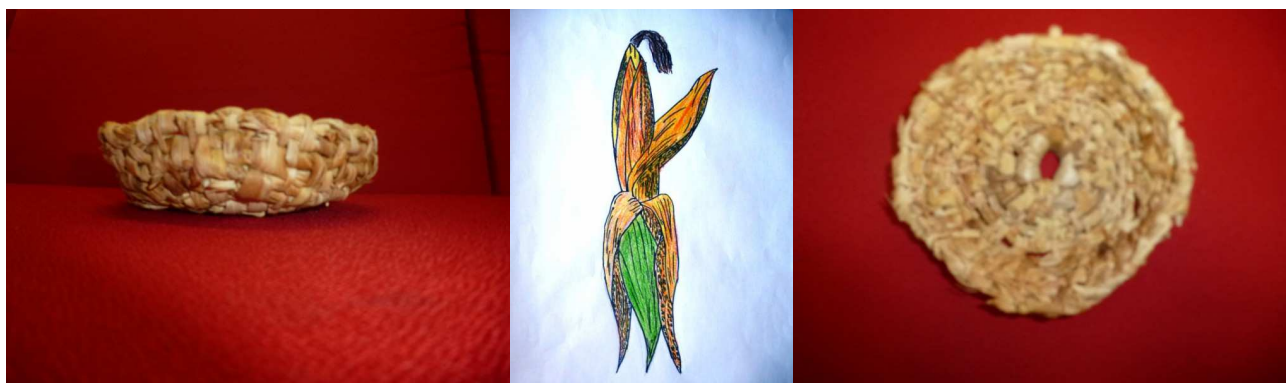

## DIGITÁLNÍ UČEBNÍ MATERIÁL

	Střední škola F. D. Roosevelta pro tělesně postižené, Brno, Křížkova 11
číslo projektu	CZ.1.07/1.5.00/34.1037
číslo učeb. materiálu	VY_32_INOVACE_MIK_K_09
předmět, tematický celek	Zpracovatel přírodních pletiv
ročník	1
datum vytvoření	20.10. 2013
anotace	Cílem pracovního listu je osvojit a upevnit si znalosti k tématu – Kukuřičné šustí
metodická poznámka	Pracovní listy jsou určeny pro žáky se zhoršenou komunikační schopností nebo s problémem v oblasti čtení. Text je znázorněn obrázky. Podstatnou část informací musí žáci vyhledat na webových stránkách.
autor	Ing. Pavla Mikušková
licence (není-li vyplněno, je materiál ze zdrojů autora)	SymWriter – komunikační program Vlastní webové stránky autorky DUM: <a href="http://mikuskova.webnode.cz/">http://mikuskova.webnode.cz/</a> Vylčílová M. Pěstování, sklizeň a úprava prouti. Praha: Institut výchovy a vzdělávání MZe ČR, 1991. ISBN 80-7105-025-3.

### Kukuřičné šustí

Základní pojmy :

provázek /

pěkného a kvalitního /

navlhčit /

neplesnivý /

suchu /

vzdušném

text :

Kukuřičné šustí

Vystřižni si

obrázky

základních pojmů

a

nalep do

textu :

Před pletením se kukuřičné šustí musí .....

Plete se z ..... kukuřičného šustí .

Z kukuřičného šustí se smotává .....

Splétáním a kroucením kukuřičného šustí vznikají:

misky .

>

Z kukuřičného šustí se tvoří lidové figurky.